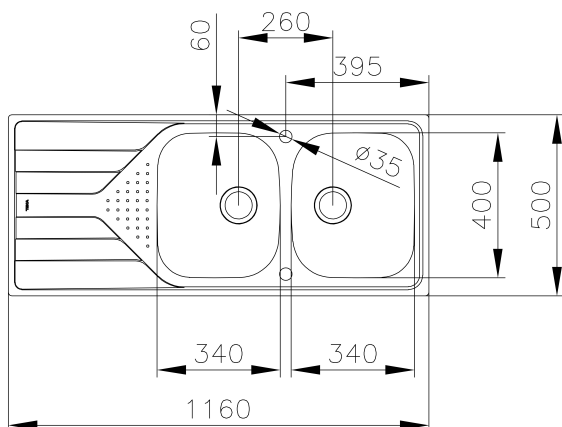

TEKA

TOTAL Universe 80 T-XP 2C 1E

Lavaplatos reversible encastrado de acero inoxidable en 80 cm

REFERENCIA

REF: 115170001 EAN: 8434778015133

CARACTERÍSTICAS

Acero Inoxidable, Acabado pulido
Dos cubetas y escurridor, reversible
Instalación por encastre
Desagüe con válvula manual con canasta 3½" y sifón
Profundidad de cubeta 170 mm
Mueble de 80 cm

DIMENSIONES

Altura del producto (mm):
Anchura del producto (mm): 500
Profundidad del producto (mm): 170
Longitud del producto (mm): 1160
Peso del producto (Kg): 4,62

Hygiene

Garantía
de por
vida

COLORES