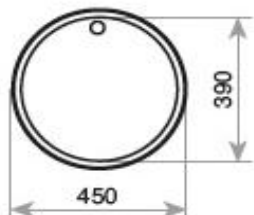

Características

- Fregadero de una cubeta
- Acero inoxidable 18/10
- Válvula canasta 3 ½"
- Profundidad de la cubeta 180 mm
- Mueble de 45 cm

Dibujo técnico

Color

- Inox

Referencia

10108035

EAN 13