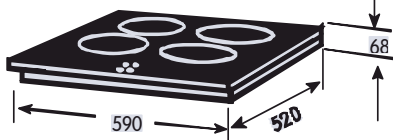

BLOQUEO DE SEGURIDAD

Urban-I33S

Placa Inducción

Independiente. Cantos Biselados

Ean: 8413880195322

- 3 focos de inducción, 1 gigante de 28cm
- Touch Control independiente para cada foco
- Temporizador asignable a cada foco
- Control digital de 9 niveles de potencia y Plus
- Seguridad para niños e indicación de calor residual
- Cantos biselados
- Potencia total: 5,6kw

INDICACIONES PARA INSTALACIÓN:

Sobre un horno edesa.

La instalación deberá prever la entrada de aire fresco en la parte trasera y una salida en la parte frontal.

Sobre un mueble con puerta o cajón.

La instalación deberá prever la entrada de aire fresco en la parte trasera y una salida en la parte frontal. El ventilador de la placa deberá estar siempre libre de elementos que impidan o reduzcan la entrada de aire.