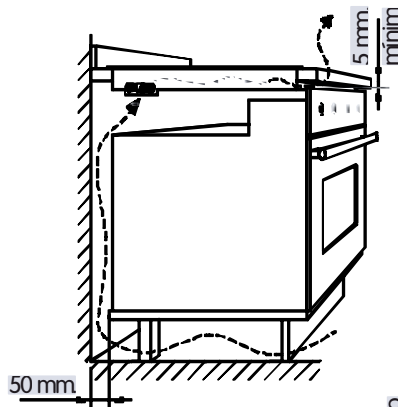

BLOQUEO DE SEGURIDAD

Urban-I33S

Placa Inducción

Independiente. Cantos Biselados

Ean: 8413880195322

- 3 focos de inducción, 1 gigante de 28cm
- Touch Control independiente para cada foco
- Temporizador asignable a cada foco
- Control digital de 9 niveles de potencia y Plus
- Seguridad para niños e indicación de calor residual
- Cantos biselados
- Potencia total: 5,6kw

marco inox

cantos biselados / look bisel

INDICACIONES PARA INSTALACIÓN:

Sobre un horno edesa.

La instalación deberá prever la entrada de aire fresco en la parte trasera y una salida en la parte frontal.

Sobre un mueble con puerta o cajón.

La instalación deberá prever la entrada de aire fresco en la parte trasera y una salida en la parte frontal. El ventilador de la placa deberá estar siempre libre de elementos que impidan o reduzcan la entrada de aire.