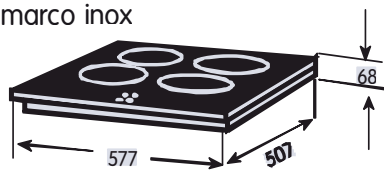

BLOQUEO DE SEGURIDAD

Urban-I33S

Placa Inducción

Independiente. Cantos Biselados

Ean: 8413880195322

- 3 focos de inducción, 1 gigante de 28cm
- Touch Control independiente para cada foco
- Temporizador asignable a cada foco
- Control digital de 9 niveles de potencia y Plus
- Seguridad para niños e indicación de calor residual
- Cantos biselados
- Potencia total: 5,6kw

marco inox

cantos biselados / look bisel

INDICACIONES PARA INSTALACIÓN:

Sobre un horno edesa.

La instalación deberá prever la entrada de aire fresco en la parte trasera y una salida en la parte frontal.

Sobre un mueble con puerta o cajón.