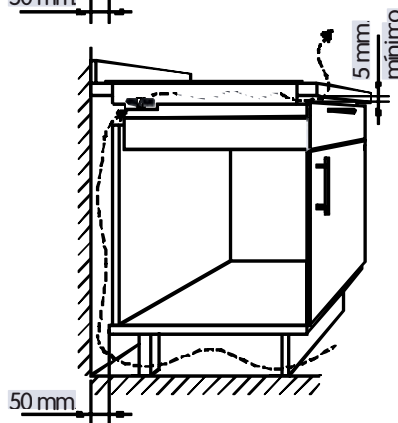

BLOQUEO DE SEGURIDAD

Urban-I33S

Placa Inducción

Independiente. Cantos Biselados

Ean: 8413880195322

- 3 focos de inducción, 1 gigante de 28cm
- Touch Control independiente para cada foco
- Temporizador asignable a cada foco
- Control digital de 9 niveles de potencia y Plus
- Seguridad para niños e indicación de calor residual
- Cantos biselados
- Potencia total: 5,6kw

marco inox

cantos biselados / look bisel

INDICACIONES PARA INSTALACIÓN:

Sobre un horno edesa.

La instalación deberá prever la entrada de aire fresco en la parte trasera y una salida en la parte frontal.

Sobre un mueble con puerta o cajón.

La instalación deberá prever la entrada de aire fresco en la parte trasera y una salida en la parte frontal. El ventilador de la placa deberá estar siempre libre de elementos que impidan o reduzcan la entrada de aire.