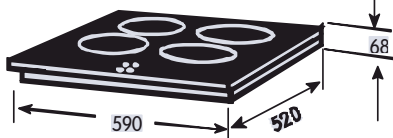

BLOQUEO DE SEGURIDAD

Urban-I33S

Placa Inducción

Independiente. Cantos Biselados

Ean: 8413880195322

- 3 focos de inducción, 1 gigante de 28cm
- Touch Control independiente para cada foco
- Temporizador asignable a cada foco
- Control digital de 9 niveles de potencia y Plus
- Seguridad para niños e indicación de calor residual
- Cantos biselados
- Potencia total: 5,6kw

marco inox

cantos biselados / look bisel

INDICACIONES PARA INSTALACIÓN:

Sobre un horno edesa.

La instalación deberá prever la entrada de aire fresco en la parte trasera y una salida en la parte frontal.

Sobre un mueble con puerta o cajón.