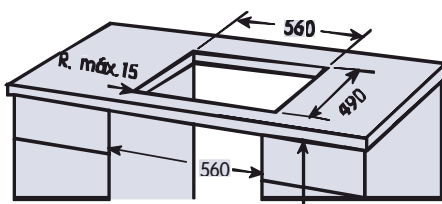

BLOQUEO DE SEGURIDAD

Urban-I33S

Placa Inducción

Independiente. Cantos Biselados

Ean: 8413880195322

- 3 focos de inducción, 1 gigante de 28cm
- Touch Control independiente para cada foco
- Temporizador asignable a cada foco
- Control digital de 9 niveles de potencia y Plus
- Seguridad para niños e indicación de calor residual
- Cantos biselados
- Potencia total: 5,6kw

INDICACIONES PARA INSTALACIÓN:

Sobre un horno edesa.

La instalación deberá prever la entrada de aire fresco en la parte trasera y una salida en la parte frontal.

Sobre un mueble con puerta o cajón.

La instalación deberá prever la entrada de aire fresco en la parte trasera y una salida en la parte frontal. El ventilador de la placa deberá estar siempre libre de elementos que impidan o reduzcan la entrada de aire.