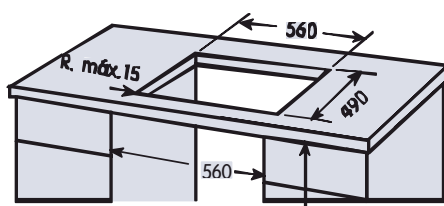

BLOQUEO DE SEGURIDAD

Urban-I33S

Placa Inducción

Independiente. Cantos Biselados

Ean: 8413880195322

- 3 focos de inducción, 1 gigante de 28cm
- Touch Control independiente para cada foco
- Temporizador asignable a cada foco
- Control digital de 9 niveles de potencia y Plus
- Seguridad para niños e indicación de calor residual
- Cantos biselados
- Potencia total: 5,6kw

marco inox

cantos biselados / look bisel

INDICACIONES PARA INSTALACIÓN:

Sobre un horno edesa.

La instalación deberá prever la entrada de aire fresco en la parte trasera y una salida en la parte frontal.

Sobre un mueble con puerta o cajón.