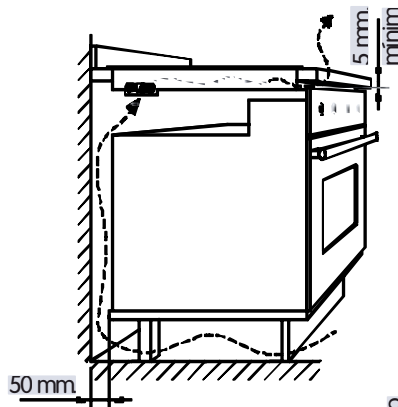

BLOQUEO DE SEGURIDAD

Urban-I33S

Placa Inducción

Independiente. Cantos Biselados

Ean: 8413880195322

- 3 focos de inducción, 1 gigante de 28cm
- Touch Control independiente para cada foco
- Temporizador asignable a cada foco
- Control digital de 9 niveles de potencia y Plus
- Seguridad para niños e indicación de calor residual
- Cantos biselados
- Potencia total: 5,6kw

INDICACIONES PARA INSTALACIÓN:

Sobre un horno edesa.

La instalación deberá prever la entrada de aire fresco en la parte trasera y una salida en la parte frontal.

Sobre un mueble con puerta o cajón.

La instalación deberá prever la entrada de aire fresco en la parte trasera y una salida en la parte frontal. El ventilador de la placa deberá estar siempre libre de elementos que impidan o reduzcan la entrada de aire.