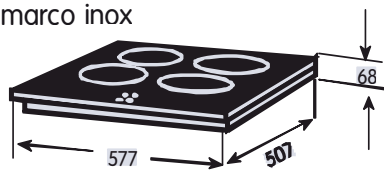

marco inox

cantos biselados / look bisel