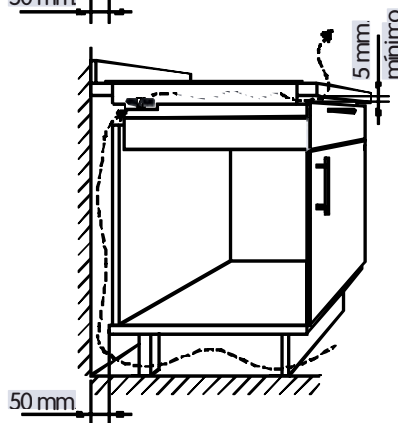

BLOQUEO DE SEGURIDAD

Urban-I33S

Placa Inducción

Independiente. Cantos Biselados

Ean: 8413880195322

- 3 focos de inducción, 1 gigante de 28cm
- Touch Control independiente para cada foco
- Temporizador asignable a cada foco
- Control digital de 9 niveles de potencia y Plus
- Seguridad para niños e indicación de calor residual
- Cantos biselados
- Potencia total: 5,6kw

INDICACIONES PARA INSTALACIÓN:

Sobre un horno edesa.

La instalación deberá prever la entrada de aire fresco en la parte trasera y una salida en la parte frontal.

Sobre un mueble con puerta o cajón.

La instalación deberá prever la entrada de aire fresco en la parte trasera y una salida en la parte frontal. El ventilador de la placa deberá estar siempre libre de elementos que impidan o reduzcan la entrada de aire.