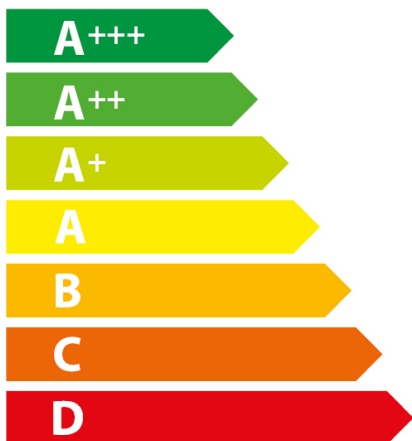

ENERG
енергия · ενεργεια

AEG

BPS331120M

71 L

1.09 kWh/cycle*

0.69 kWh/cycle*

* цикл · cyklus · portion · zykus · πρόγραμμα · ciclo · tsükkel · ohjelma · ciklus
ciklas · cikls · čiklu · cyclus · cykl · ciclu · program · cykel